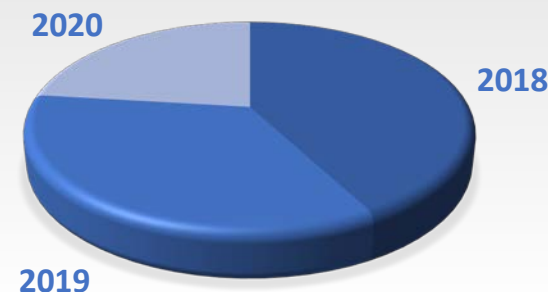

CONSUMO DE AGUA