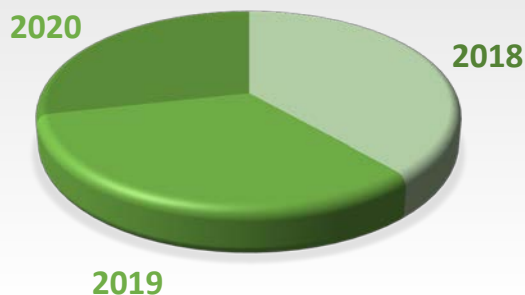

## CONSUMO ELÉCTRICO

Se ha reducido el consumo de electricidad en un 15% entre el 2018 y el 2020 (Sin contar meses de parada y baja producción).

El consumo de agua ha disminuido en más de un 30 % entre los años 2018-2020